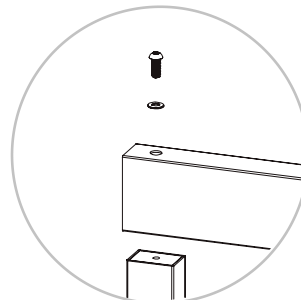

INSTALACIÓN SENCILLA
SIN SOLDADURA

MONTAJE REVERSIBLE

CARACTERÍSTICAS

- MATERIAL** Acero galvanizado de alta calidad.
- ACABADO** Lacado al horno con pintura en polvo. Es la aplicación de pintura más duradera que existe en la actualidad.
- INSTALACIÓN** Instrucciones de montaje detalladas y soporte técnico para solucionar cualquier duda que pueda surgir durante la instalación.