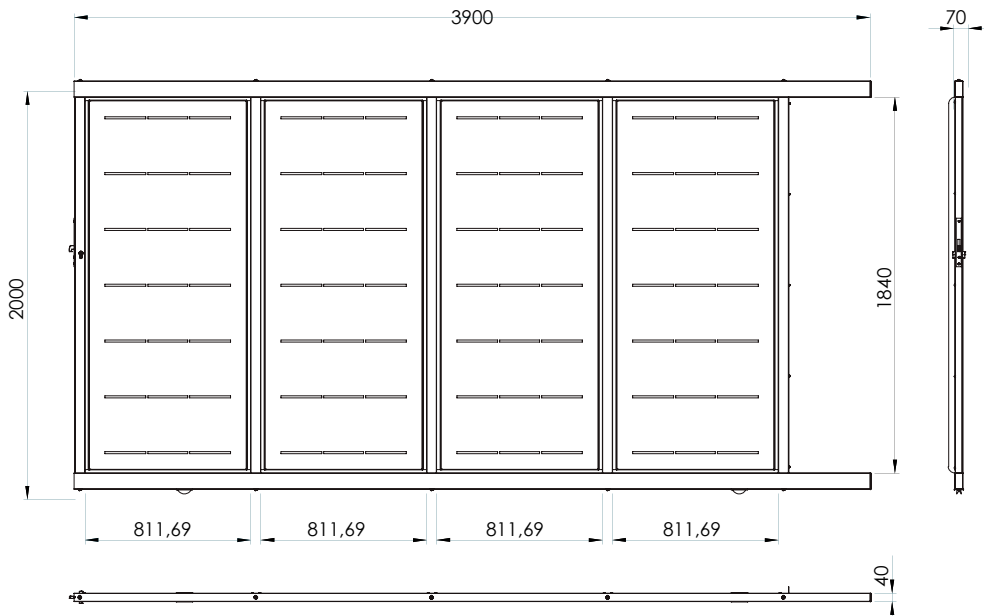

Todos los diseños del kit de puerta corredera cumplen con la normativa vigente y están diseñadas pensando tanto en la seguridad del usuario como en su fácil instalación.

Su gran variedad de diseños facilitan la integración del producto en cualquier ambiente.

El kit de puerta corredera es totalmente reversible, permitiendo así que su montaje se realice para conseguir tanto una puerta que abra hacia la derecha, como a la izquierda, simplemente abremos de ensamblar las piezas en un sentido u otro.