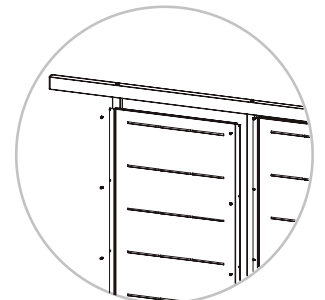

INSTALACIÓN SENCILLA
SIN SOLDADURA

MONTAJE REVERSIBLE

CARACTERÍSTICAS

- MATERIAL** Acero galvanizado de alta calidad.
- ACABADO** Lacado al horno con pintura en polvo. Es la aplicación de pintura más duradera que existe en la actualidad.
- INSTALACIÓN** Instrucciones de montaje detalladas y soporte técnico para solucionar cualquier duda que pueda surgir durante la instalación.