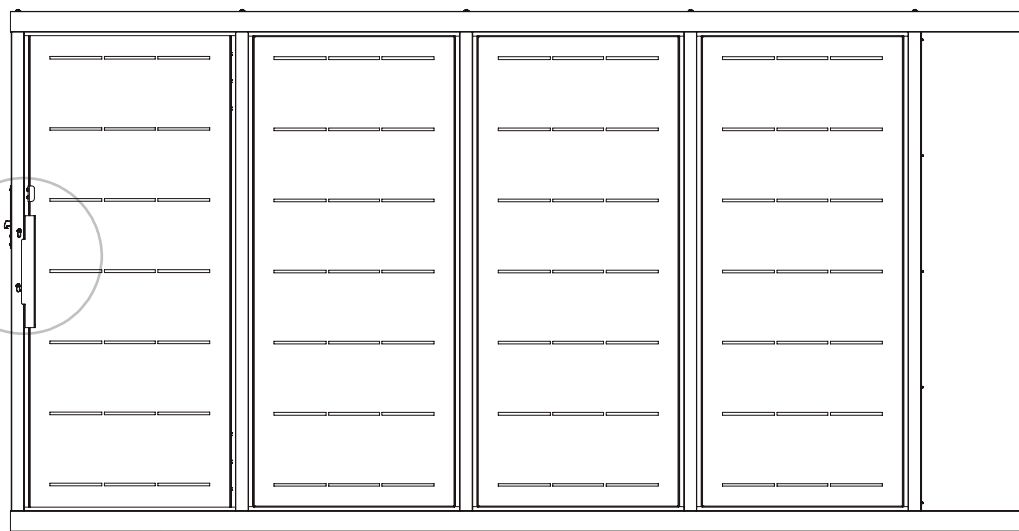

El kit de puerta corredera con peatonal integrada dispone de tiradores tanto en la parte exterior, como en la interior, que facilitan su

Todos los diseños del kit de puerta corredera cumplen con la normativa vigente y están diseñadas pensando tanto en la seguridad del usuario como en su fácil instalación.