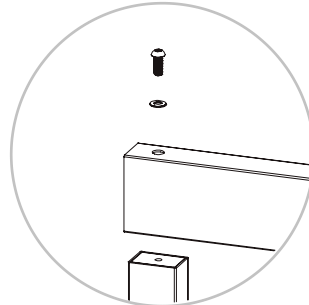

INSTALACIÓN SENCILLA
SIN SOLDADURA

MONTAJE REVERSIBLE

CARACTERÍSTICAS

- MATERIAL** Acero galvanizado de alta calidad.
- ACABADO** Lacado al horno con pintura en polvo. Es la aplicación de pintura más duradera que existe en la actualidad.
- INSTALACIÓN** Instrucciones de montaje detalladas y soporte técnico para solucionar cualquier duda que pueda surgir durante la instalación.