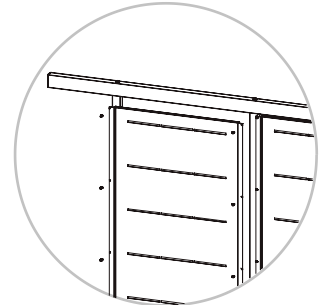

INSTALACIÓN SENCILLA
SIN SOLDADURA

MONTAJE REVERSIBLE

CARACTERÍSTICAS

- MATERIAL** Acero galvanizado de alta calidad.
- ACABADO** Lacado al horno con pintura en polvo. Es la aplicación de pintura más duradera que existe en la actualidad.
- INSTALACIÓN** Instrucciones de montaje detalladas y soporte técnico para solucionar cualquier duda que pueda surgir durante la instalación.