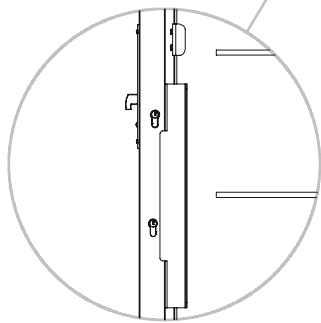

El kit de puerta corredera con peatonal integrada dispone de tiradores tanto en la parte exterior, como en la interior, que facilitan su