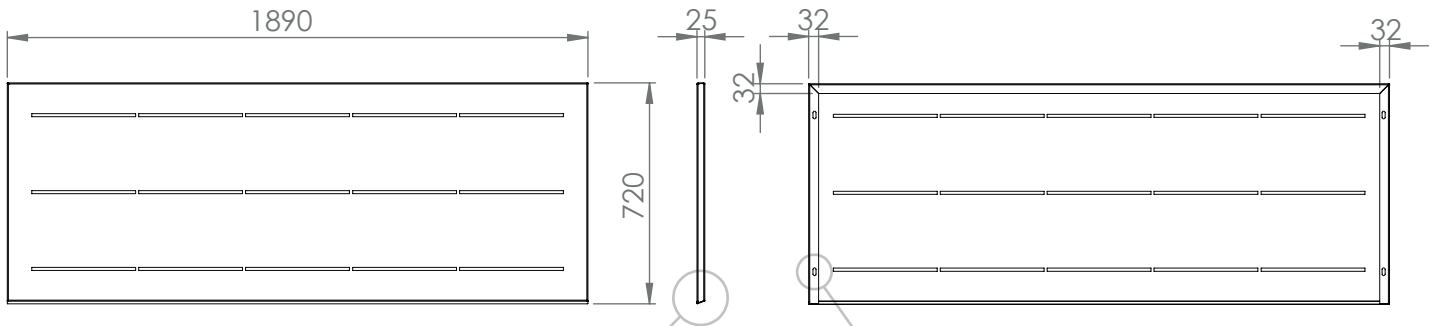

Los acabados de los módulos de valla sobre muro están diseñados para facilitar la eliminación del agua, evitando así la corrosión por factores ambientales

Los colisos de la parte trasera de la valla sobre muro facilitan su instalación, ya que permiten posicionar cada módulo a la altura correcta.