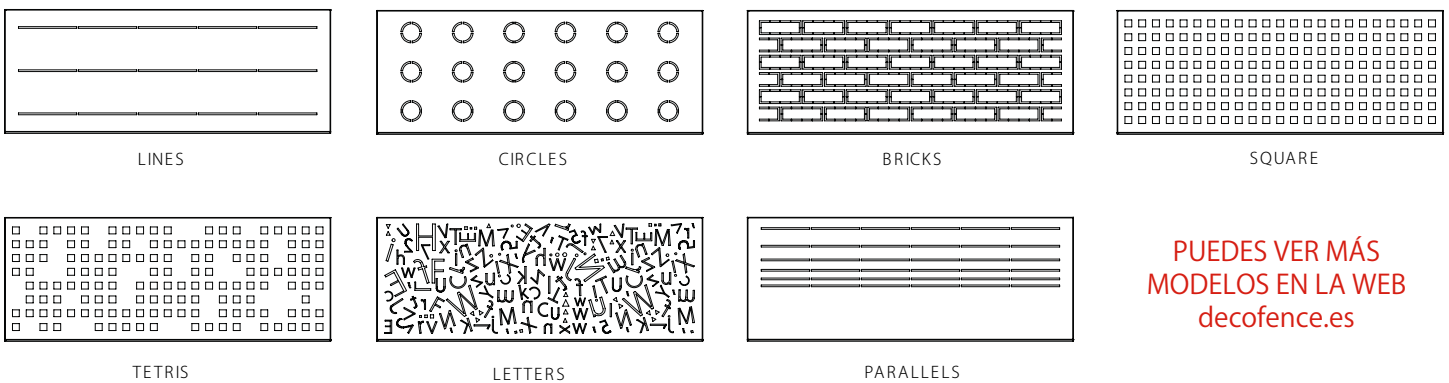

MODELOS

**PUEDES VER MÁS
MODELOS EN LA WEB
decofence.es**

ACABADOS