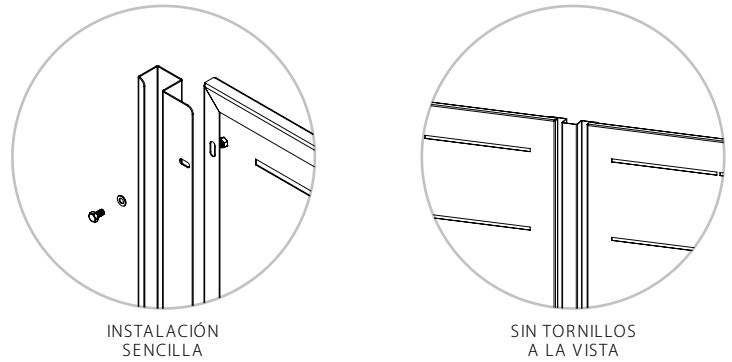

A DESTACAR

- Diseños actuales, fáciles de adaptar en cualquier entorno
- Gran variedad de modelos
- Acabado de excepcional duración
- Fácil instalación
- Combinables con puerta corredera y puerta peatonal independiente.

CARACTERÍSTICAS

- **MATERIAL** Acero galvanizado de alta calidad.
- **ACABADO** Lacado al horno con pintura en polvo. Es la aplicación de pintura más duradera que existe en la actualidad.
- **INSTALACIÓN** Instrucciones de montaje detalladas y soporte técnico para solucionar cualquier duda que pueda surgir durante la instalación.

Cuidamos cada una de las fases de fabricación de este producto. Todas ellas están desarrolladas por personal cualificado y bajo un estricto control de calidad, que hacen de los productos **decofence** artículos de gran calidad y confianza.

MODELOS

**PUEDES VER MÁS
MODELOS EN LA WEB
decofence.es**

ACABADOS