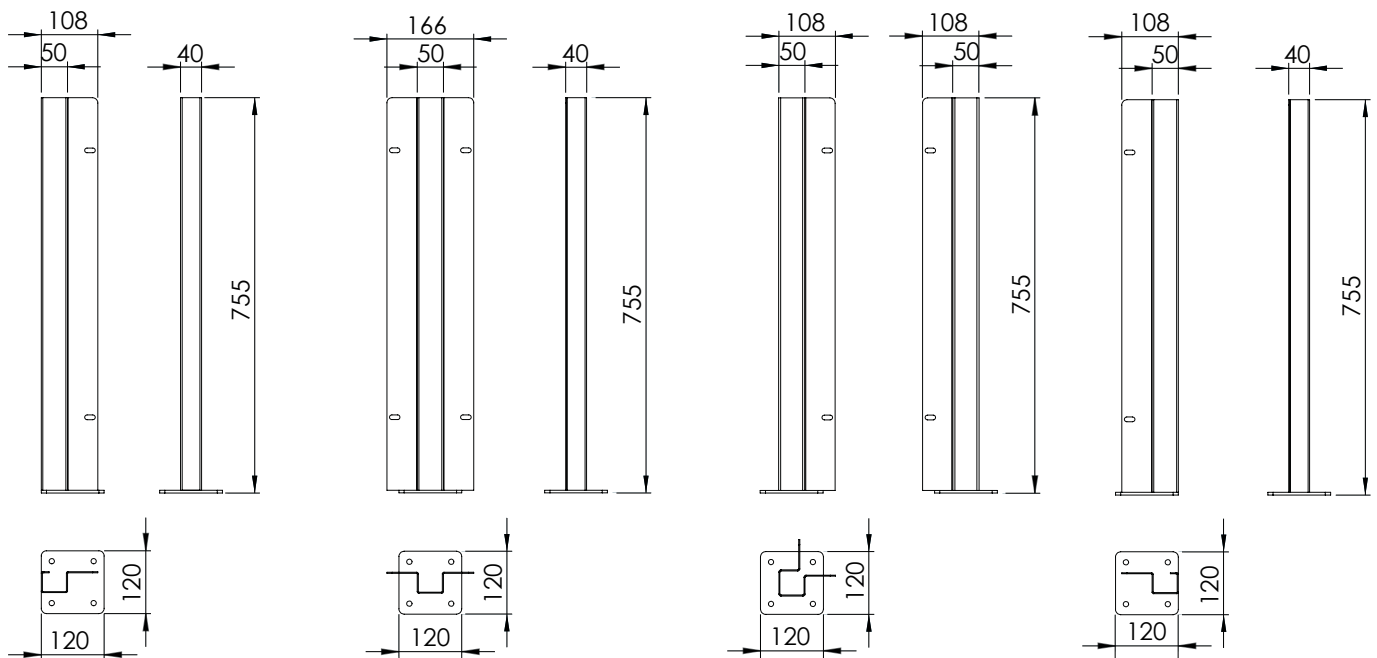

Los colisos de la parte trasera de la valla sobre muro facilitan su instalación, ya que permiten posicionar cada módulo a la altura correcta.

VERSIÓN PARA OBRAR

Todos los postes están disponibles para obrar, sin la plantilla inferior y 195mm más largos para el encastrado en obra. El manual de instalación incluye instrucciones para las dos versiones: atornillados o encastrados.